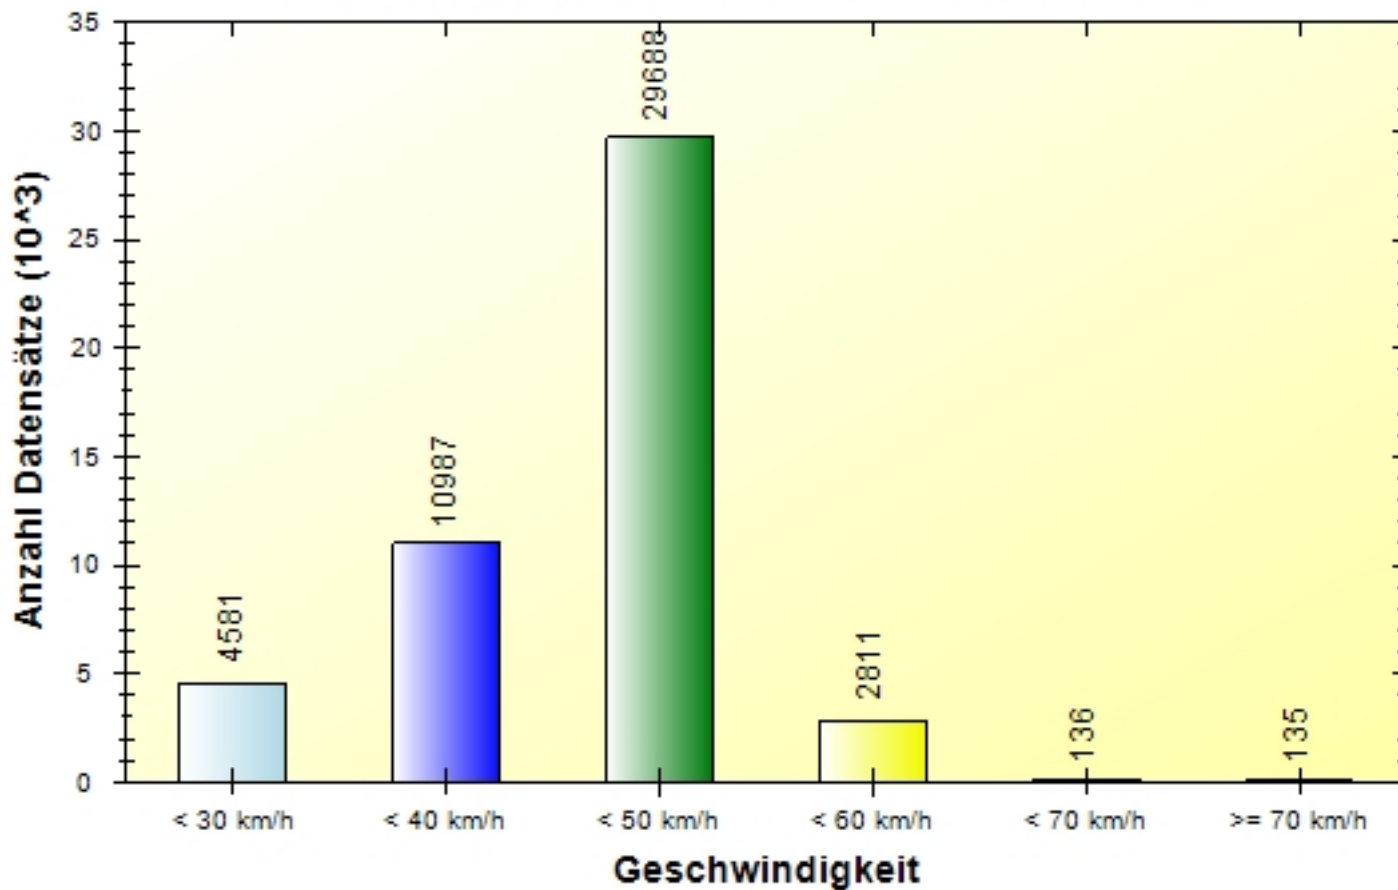

Ort: Irgendwo
Strasse: Hauptstrasse
Von: Dorfzentrum
Nach: Bahnhof

Anfang der Auswertung: 17.02.2014 00:00
Ende der Auswertung: 24.02.2014 23:59

Anzahl Fahrzeuge je Geschwindigkeitsklasse

	< 30 km/h	< 40 km/h	< 50 km/h	< 60 km/h	< 70 km/h	> 70 km/h	#
#	4581	10987	29688	2811	136	135	48338