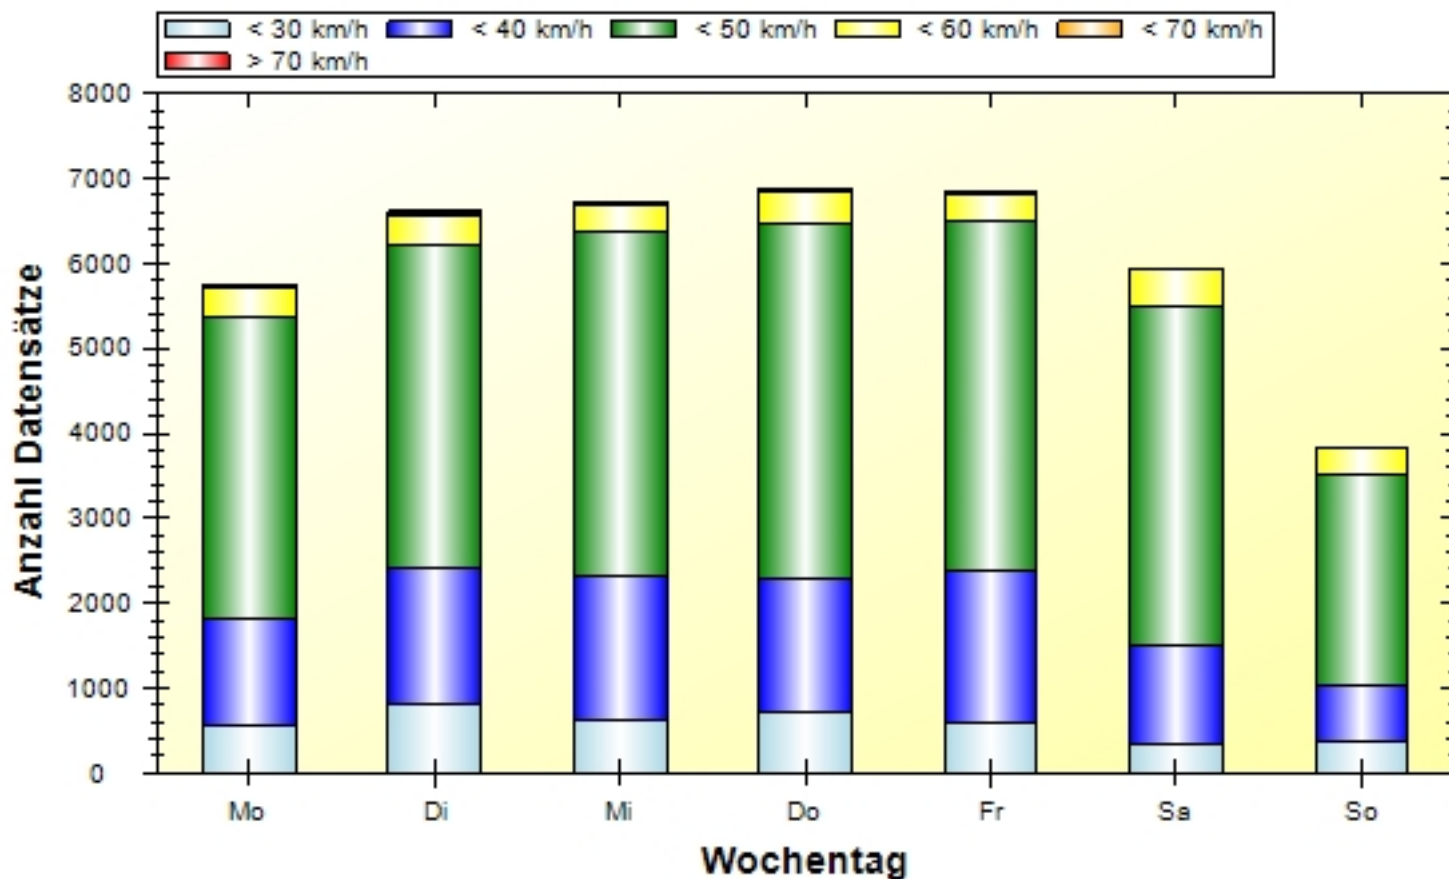

**Ort:** Irgendwo  
**Strasse:** Hauptstrasse  
**Von:** Dorfzentrum  
**Nach:** Bahnhof

**Anfang der Auswertung:** 17.02.2014 00:00  
**Ende der Auswertung:** 24.02.2014 23:59

### Wochenauswertung Durchschnitt pro Tag

	Mo	Di	Mi	Do	Fr	Sa	So	#
< 30 km/h	563	812	634	717	577	352	361	4016
< 40 km/h	1253	1613	1680	1571	1796	1147	671	9731
< 50 km/h	3546	3792	4043	4179	4118	3990	2473	26141
< 60 km/h	348	357	325	368	321	432	309	2460
< 70 km/h	19	27	21	16	12	11	9	115
> 70 km/h	19	20	15	20	18	12	9	113
#	5748	6621	6718	6871	6842	5944	3832	42576